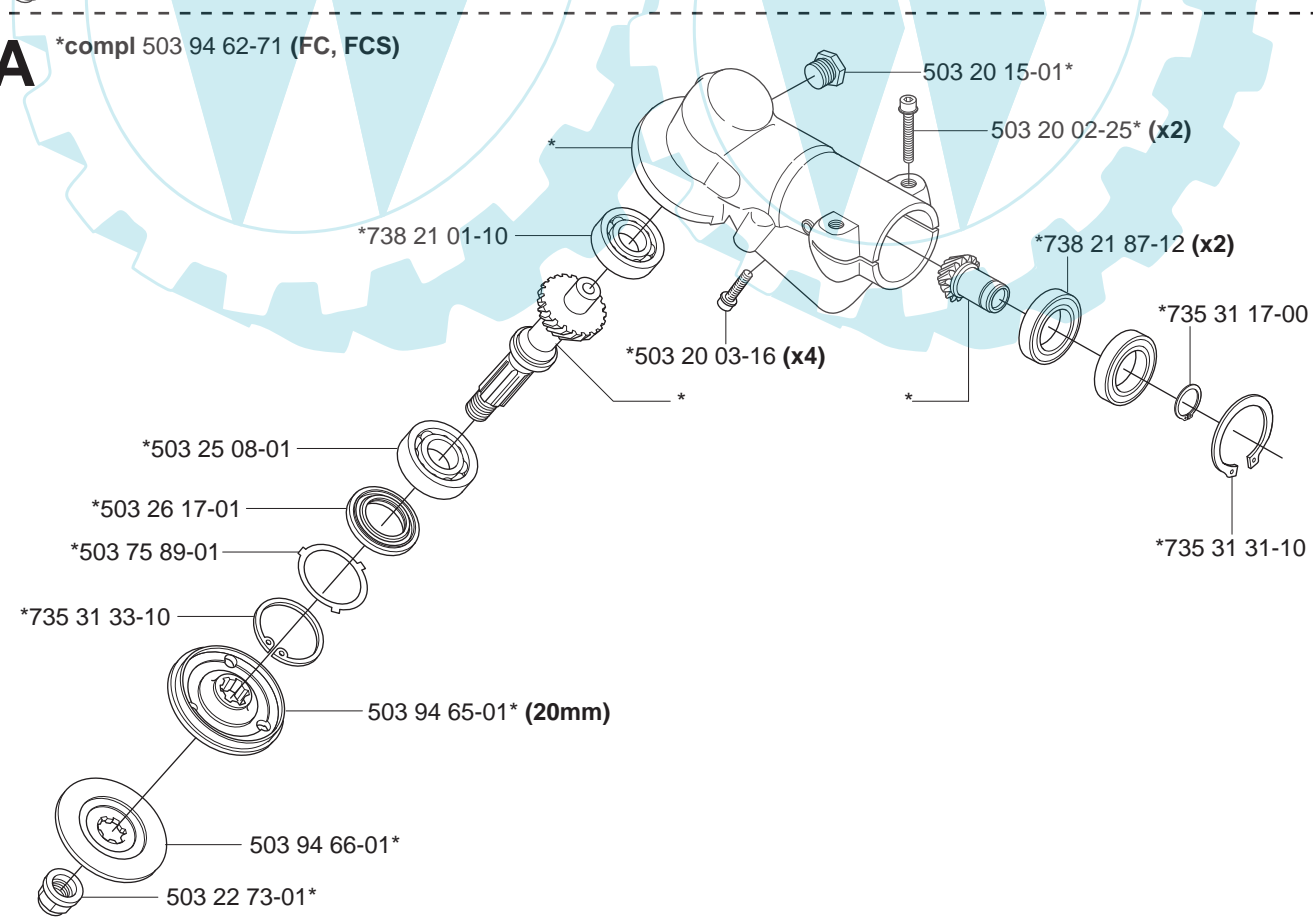

BC2145 FC2145 FC2145 S

**Spare parts
Ersatzteile
Pièces détachées
Reserve onderdelen
Repuestos
Reservdelar**

A

***compl 503 99 25-71 (BC)**

A

***compl 503 94 62-71 (FC, FCS)**

B *compl 537 27 92-03 (FC, FCS)
 *compl 537 27 92-04 (BC)

L= 1354mm Ø= 32,2mm FC, FCS
 L= 1465mm Ø= 32,2mm BC

L= 1401mm Ø= 9mm FC, FCS
 L= 1512mm Ø= 9mm BC

537 29 47-02
 537 29 47-03 (US, Can)

C

D

E

*compl 537 18 35-15 (BC)

F

PART NUMBER	SQUARE NOTE	PART NUMBER	SQUARE NOTE	PART NUMBER	SQUARE NOTE	PART NUMBER	SQUARE NOTE
537 31 09-02	S						
537 31 29-01	S						
537 31 66-01	N						
537 32 07-01	J						
537 33 06-01	F						
537 33 15-01	T						
537 33 49-01	E						
537 36 34-01	D						
537 37 56-01	L						
537 37 56-02	L						
537 37 57-01	G						
537 37 57-02	G						
537 37 57-03	G						
537 37 58-01	K						
537 37 68-01	G						
537 38 68-01	R						
537 39 10-01	Q						
720 12 12-20	F						
720 13 07-10	Q						
724 12 87-59	H						
725 23 82-85	EF						
725 53 31-55	MQ						
729 52 52-75	F						
731 23 14-05	EJ						
732 21 16-01	AS						
735 31 09-20	T						
735 31 17-00	A						
735 31 31-10	A						
735 31 33-10	AN						
737 44 10-00	M						
738 21 01-10	A						
738 21 87-12	A						
738 22 02-19	N						
738 22 02-25	PQ						