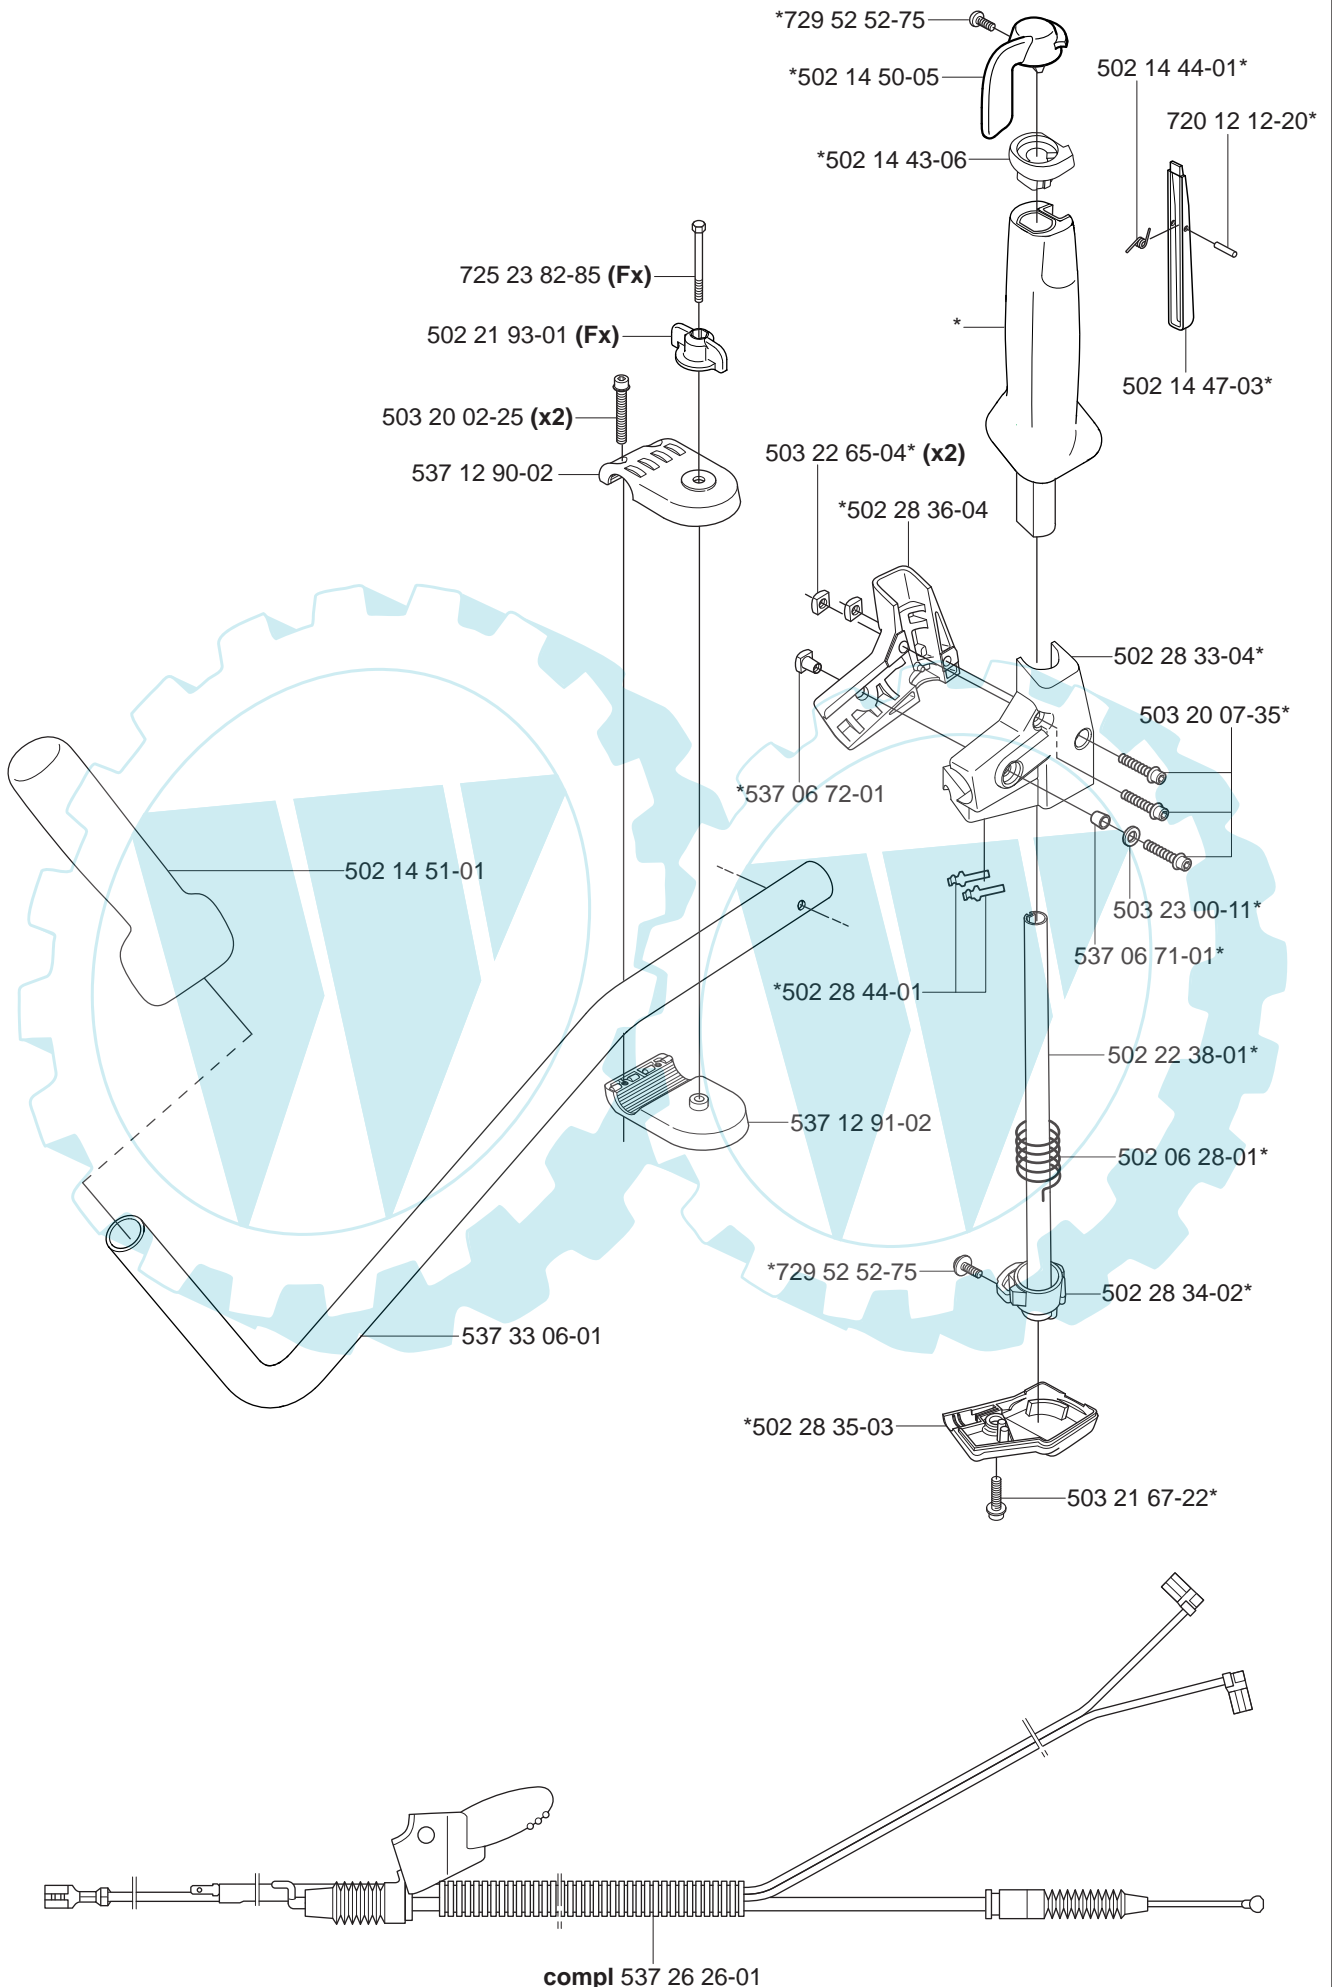

F

*compl 502 28 37-06 (FC, FCS)