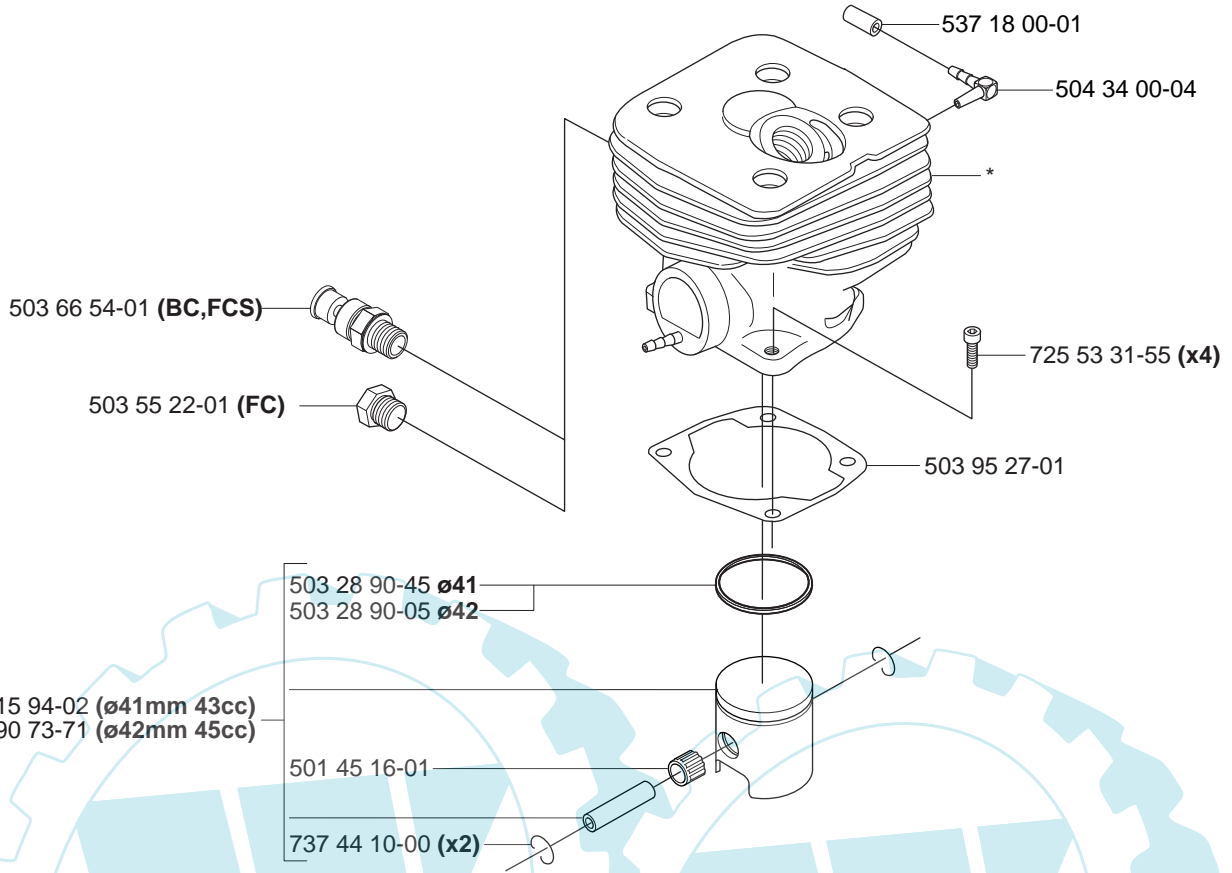

L= 1354mm Ø= 32,2mm FC, FCS
 L= 1465mm Ø= 32,2mm BC

L= 1401mm Ø= 9mm FC, FCS
 L= 1512mm Ø= 9mm BC

537 29 47-02
 537 29 47-03 (US, Can)

C

D

E

*compl 537 18 35-15 (BC)

F

*compl 502 28 37-06 (FC, FCS)

G

H

*compl 503 94 90-01 (CAT)
 *compl 503 94 90-02

J

K *compl 503 94 78-01

L

*compl 503 95 33-01

M *compl 503 95 64-02 (FCS \varnothing 41mm 43cc)
*compl 503 95 63-02 (BC,FC \varnothing 42mm 45cc)

N **compl 503 95 41-02

P

*compl 537 18 97-02

Q

*compl 537 23 04-01

R *compl 503 28 31-16 (FC,FCS) Zama C1Q-EL21
 *compl 503 28 31-17 (BC) Zama C1Q-EL22

PART NUMBER	SQUARE NOTE	PART NUMBER	SQUARE NOTE	PART NUMBER	SQUARE NOTE	PART NUMBER	SQUARE NOTE
537 31 09-02	S						
537 31 29-01	S						
537 31 66-01	N						
537 32 07-01	J						
537 33 06-01	F						
537 33 15-01	T						
537 33 49-01	E						
537 36 34-01	D						
537 37 56-01	L						
537 37 56-02	L						
537 37 57-01	G						
537 37 57-02	G						
537 37 57-03	G						
537 37 58-01	K						
537 37 68-01	G						
537 38 68-01	R						
537 39 10-01	Q						
720 12 12-20	F						
720 13 07-10	Q						
724 12 87-59	H						
725 23 82-85	EF						
725 53 31-55	MQ						
729 52 52-75	F						
731 23 14-05	EJ						
732 21 16-01	AS						
735 31 09-20	T						
735 31 17-00	A						
735 31 31-10	A						
735 31 33-10	AN						
737 44 10-00	M						
738 21 01-10	A						
738 21 87-12	A						
738 22 02-19	N						
738 22 02-25	PQ						