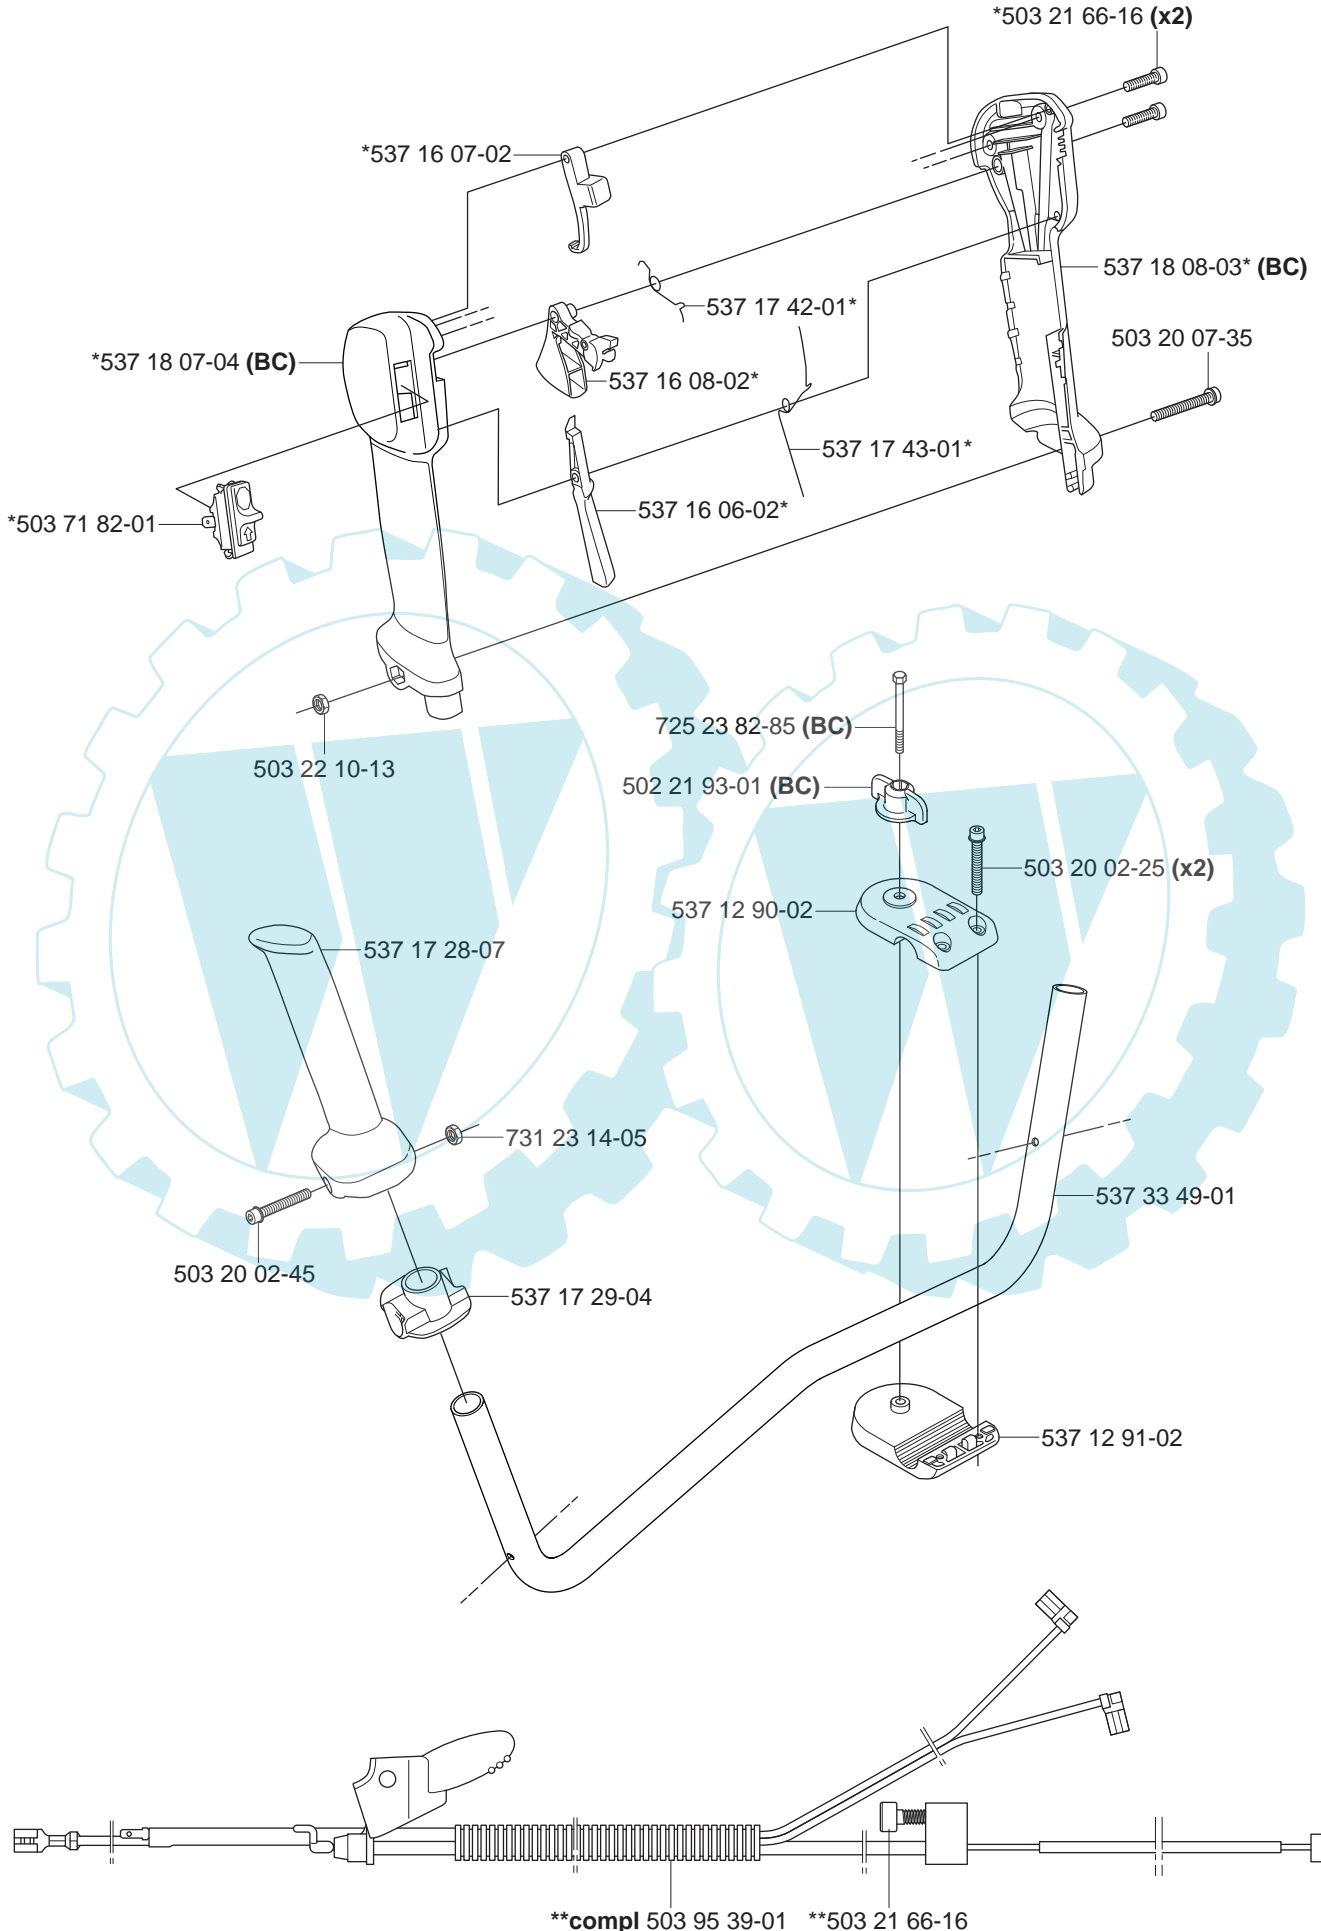

BC2145 FC2145 FC2145 S

**Spare parts
Ersatzteile
Pièces détachées
Reserve onderdelen
Repuestos
Reservdelar**

A

***compl 503 99 25-71 (BC)**

A

***compl 503 94 62-71 (FC, FCS)**

B *compl 537 27 92-03 (FC, FCS)
 *compl 537 27 92-04 (BC)

L= 1354mm Ø= 32,2mm FC, FCS
 L= 1465mm Ø= 32,2mm BC

L= 1401mm Ø= 9mm FC, FCS
 L= 1512mm Ø= 9mm BC

537 29 47-02
 537 29 47-03 (US, Can)

C

D

E

*compl 537 18 35-15 (BC)

F

M *compl 503 95 64-02 (FCS \varnothing 41mm 43cc)
*compl 503 95 63-02 (BC,FC \varnothing 42mm 45cc)

N **compl 503 95 41-02

P

*compl 537 18 97-02

Q

*compl 537 23 04-01

R *compl 503 28 31-16 (FC,FCS) Zama C1Q-EL21
 *compl 503 28 31-17 (BC) Zama C1Q-EL22

PART NUMBER	SQUARE NOTE	PART NUMBER	SQUARE NOTE	PART NUMBER	SQUARE NOTE	PART NUMBER	SQUARE NOTE
537 31 09-02	S						
537 31 29-01	S						
537 31 66-01	N						
537 32 07-01	J						
537 33 06-01	F						
537 33 15-01	T						
537 33 49-01	E						
537 36 34-01	D						
537 37 56-01	L						
537 37 56-02	L						
537 37 57-01	G						
537 37 57-02	G						
537 37 57-03	G						
537 37 58-01	K						
537 37 68-01	G						
537 38 68-01	R						
537 39 10-01	Q						
720 12 12-20	F						
720 13 07-10	Q						
724 12 87-59	H						
725 23 82-85	EF						
725 53 31-55	MQ						
729 52 52-75	F						
731 23 14-05	EJ						
732 21 16-01	AS						
735 31 09-20	T						
735 31 17-00	A						
735 31 31-10	A						
735 31 33-10	AN						
737 44 10-00	M						
738 21 01-10	A						
738 21 87-12	A						
738 22 02-19	N						
738 22 02-25	PQ						