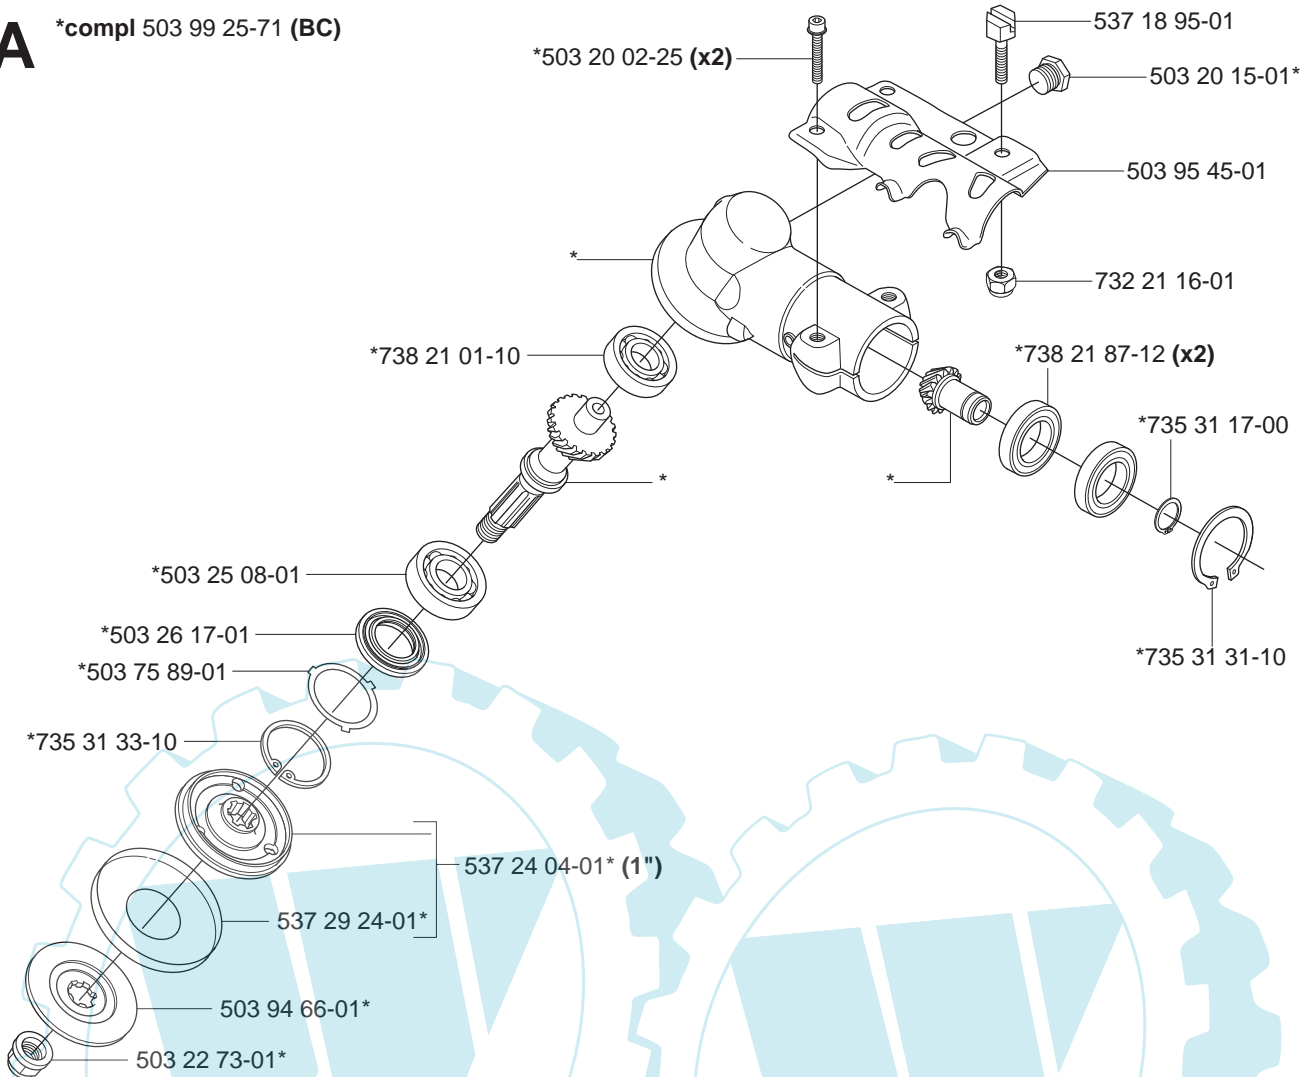

BC2145 FC2145 FC2145 S

**Spare parts
Ersatzteile
Pièces détachées
Reserve onderdelen
Repuestos
Reservdelar**

A

***compl 503 99 25-71 (BC)**

A

***compl 503 94 62-71 (FC, FCS)**

B *compl 537 27 92-03 (FC, FCS)
 *compl 537 27 92-04 (BC)

L= 1354mm Ø= 32,2mm FC, FCS
 L= 1465mm Ø= 32,2mm BC

L= 1401mm Ø= 9mm FC, FCS
 L= 1512mm Ø= 9mm BC

537 29 47-02
 537 29 47-03 (US, Can)

C

D

E

*compl 537 18 35-15 (BC)

F

*compl 502 28 37-06 (FC, FCS)

G

H

*compl 503 94 90-01 (CAT)
 *compl 503 94 90-02

J

K *compl 503 94 78-01

L

*compl 503 95 33-01

PART NUMBER	SQUARE NOTE	PART NUMBER	SQUARE NOTE	PART NUMBER	SQUARE NOTE	PART NUMBER	SQUARE NOTE
537 31 09-02	S						
537 31 29-01	S						
537 31 66-01	N						
537 32 07-01	J						
537 33 06-01	F						
537 33 15-01	T						
537 33 49-01	E						
537 36 34-01	D						
537 37 56-01	L						
537 37 56-02	L						
537 37 57-01	G						
537 37 57-02	G						
537 37 57-03	G						
537 37 58-01	K						
537 37 68-01	G						
537 38 68-01	R						
537 39 10-01	Q						
720 12 12-20	F						
720 13 07-10	Q						
724 12 87-59	H						
725 23 82-85	EF						
725 53 31-55	MQ						
729 52 52-75	F						
731 23 14-05	EJ						
732 21 16-01	AS						
735 31 09-20	T						
735 31 17-00	A						
735 31 31-10	A						
735 31 33-10	AN						
737 44 10-00	M						
738 21 01-10	A						
738 21 87-12	A						
738 22 02-19	N						
738 22 02-25	PQ						