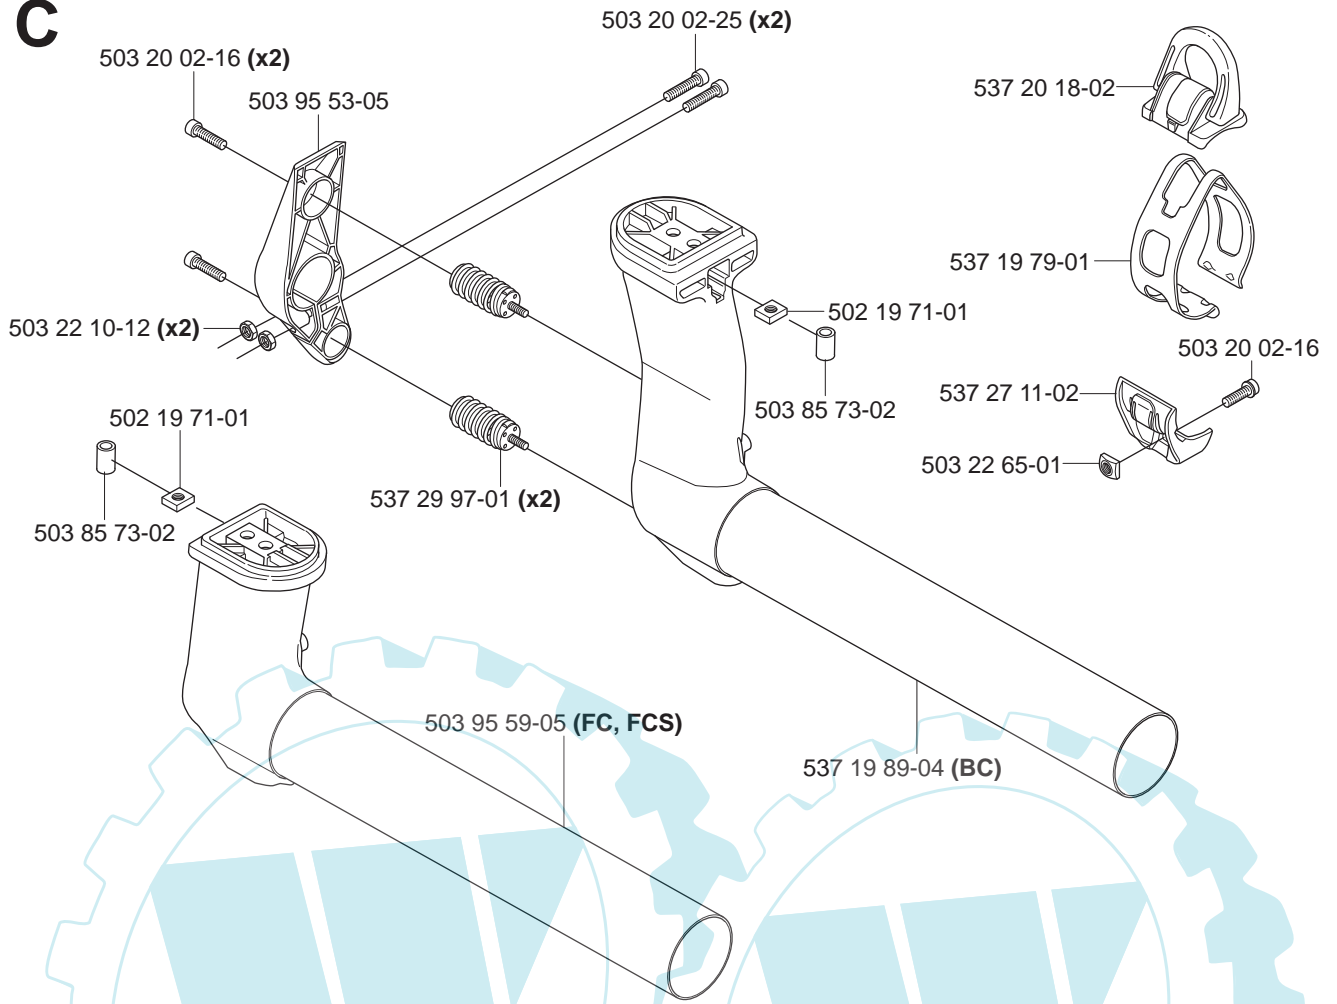

BC2145 FC2145 FC2145 S

**Spare parts
Ersatzteile
Pièces détachées
Reserve onderdelen
Repuestos
Reservdelar**

A

***compl 503 99 25-71 (BC)**

A

***compl 503 94 62-71 (FC, FCS)**

B *compl 537 27 92-03 (FC, FCS)
 *compl 537 27 92-04 (BC)

L= 1354mm Ø= 32,2mm FC, FCS
 L= 1465mm Ø= 32,2mm BC

L= 1401mm Ø= 9mm FC, FCS
 L= 1512mm Ø= 9mm BC

537 29 47-02
 537 29 47-03 (US, Can)

C

D

E

*compl 537 18 35-15 (BC)

F

*compl 502 28 37-06 (FC, FCS)

G

H

*compl 503 94 90-01 (CAT)
 *compl 503 94 90-02

J

K *compl 503 94 78-01

L

*compl 503 95 33-01

M *compl 503 95 64-02 (FCS \varnothing 41mm 43cc)
*compl 503 95 63-02 (BC,FC \varnothing 42mm 45cc)

N **compl 503 95 41-02

P

*compl 537 18 97-02

Q

*compl 537 23 04-01

R *compl 503 28 31-16 (FC,FCS) Zama C1Q-EL21
 *compl 503 28 31-17 (BC) Zama C1Q-EL22