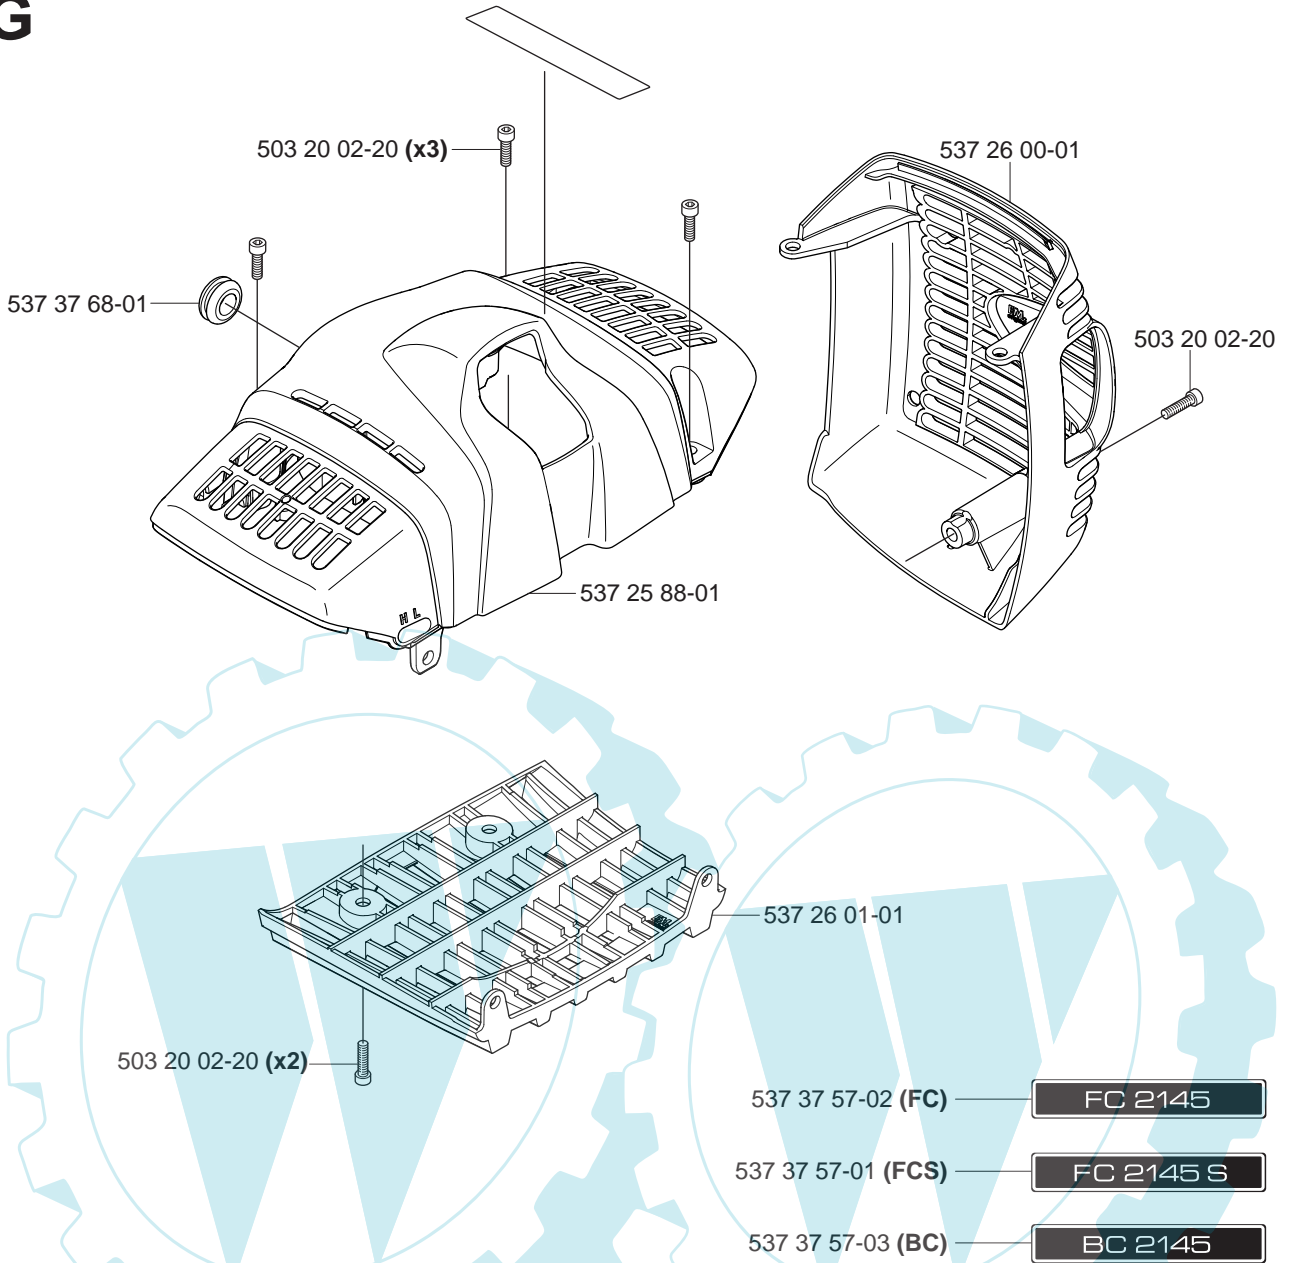

BC2145 FC2145 FC2145 S

**Spare parts
Ersatzteile
Pièces détachées
Reserve onderdelen
Repuestos
Reservdelar**

A

***compl 503 99 25-71 (BC)**

A

***compl 503 94 62-71 (FC, FCS)**

B *compl 537 27 92-03 (FC, FCS)
 *compl 537 27 92-04 (BC)

L= 1354mm Ø= 32,2mm FC, FCS
 L= 1465mm Ø= 32,2mm BC

L= 1401mm Ø= 9mm FC, FCS
 L= 1512mm Ø= 9mm BC

537 29 47-02
 537 29 47-03 (US, Can)

C

D

E

*compl 537 18 35-15 (BC)

F

*compl 502 28 37-06 (FC, FCS)

G

H

*compl 503 94 90-01 (CAT)
 *compl 503 94 90-02

J

K *compl 503 94 78-01

L

*compl 503 95 33-01