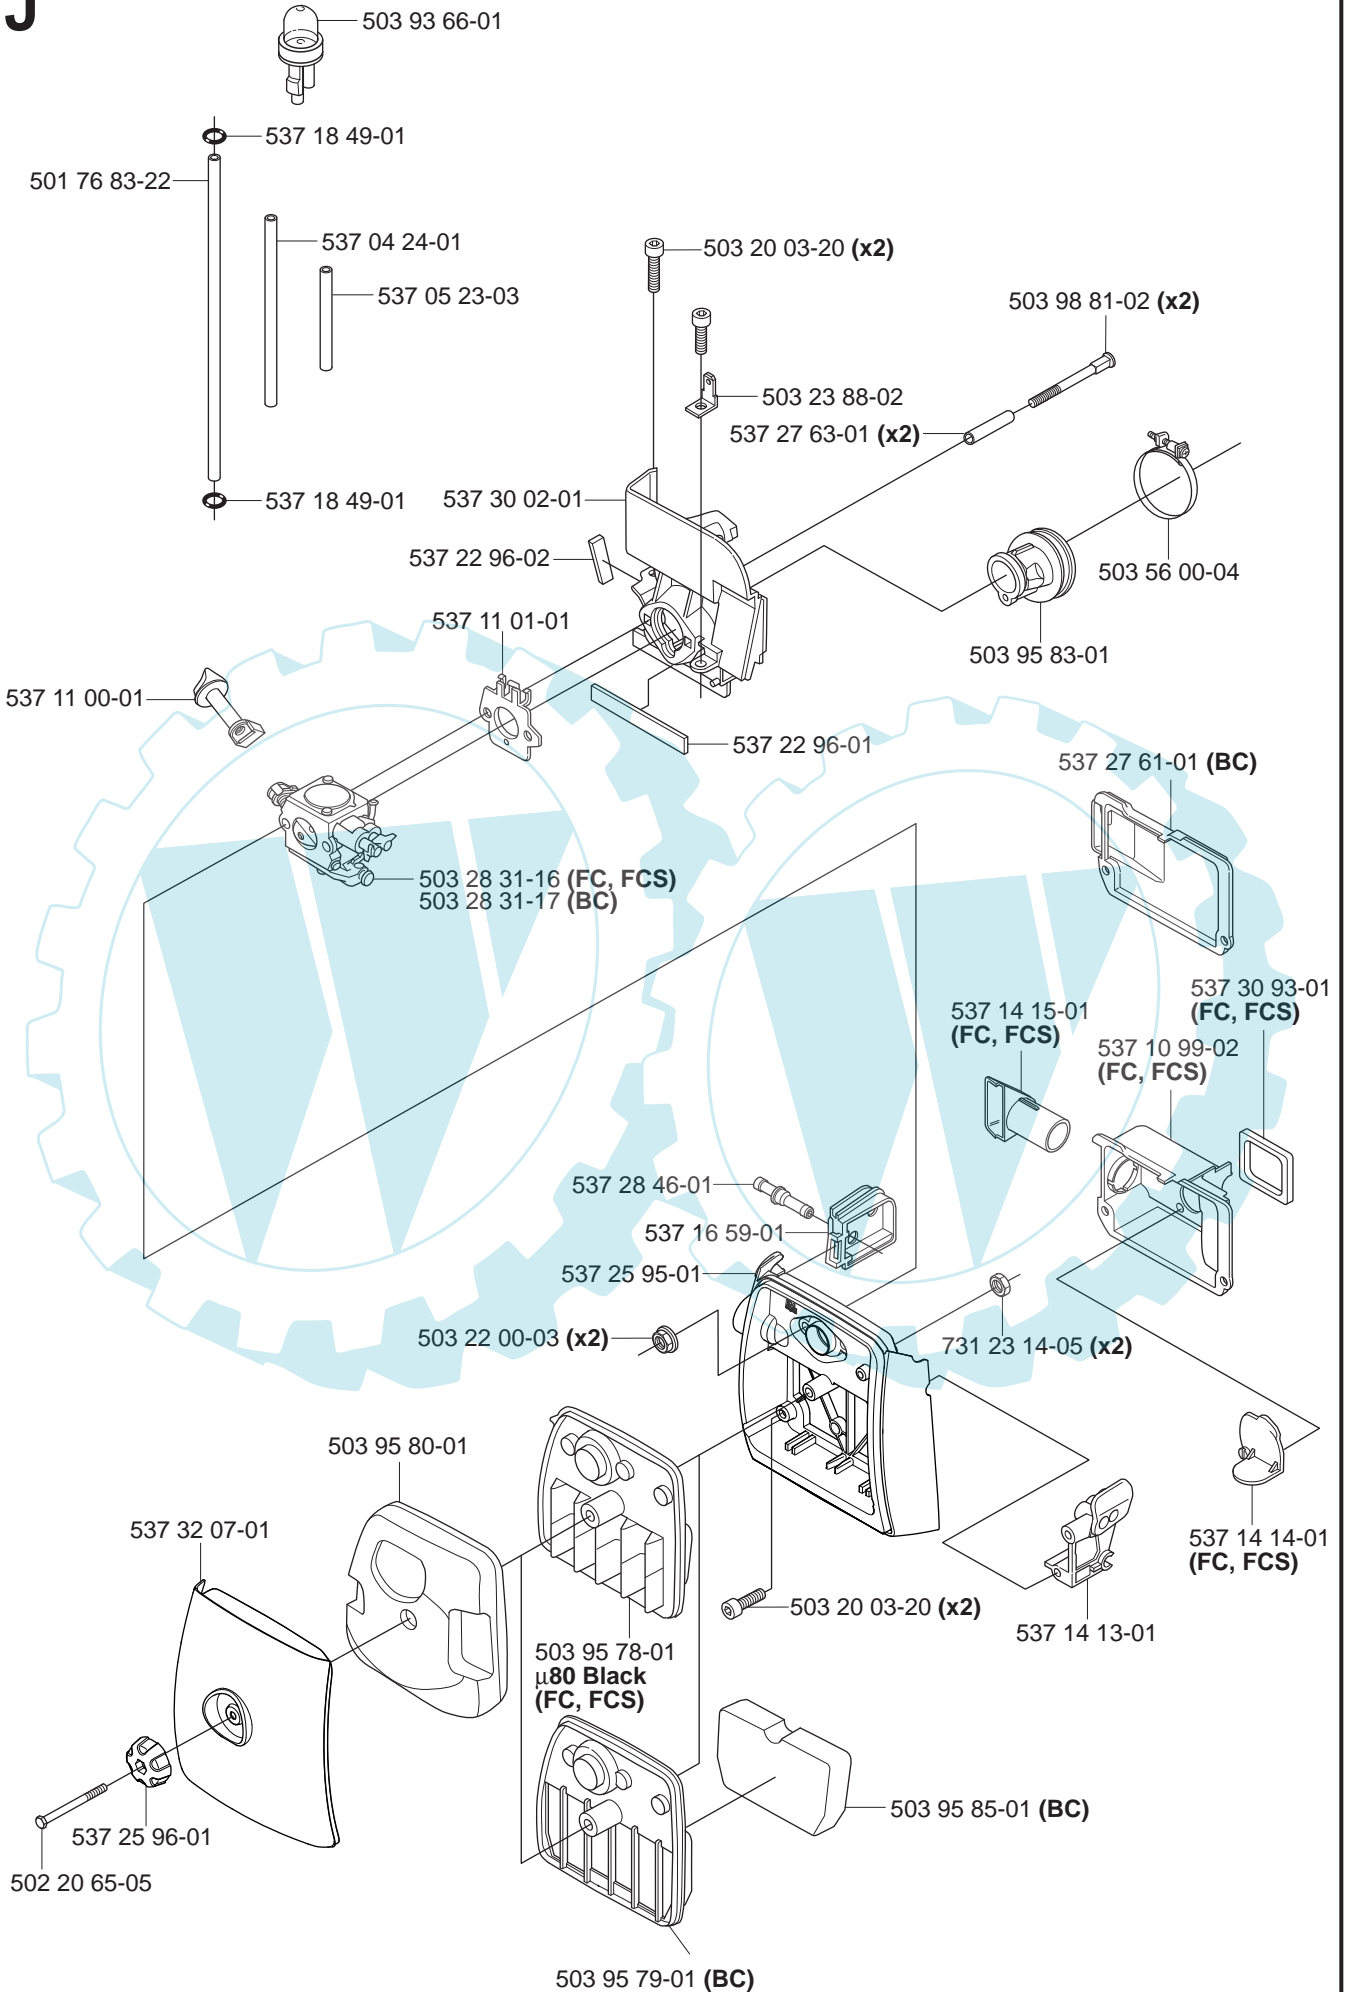

L= 1354mm Ø= 32,2mm FC, FCS
 L= 1465mm Ø= 32,2mm BC

L= 1401mm Ø= 9mm FC, FCS
 L= 1512mm Ø= 9mm BC

537 29 47-02
 537 29 47-03 (US, Can)

C

D

E

*compl 537 18 35-15 (BC)

F

*compl 502 28 37-06 (FC, FCS)

G

H

*compl 503 94 90-01 (CAT)
 *compl 503 94 90-02

J

K *compl 503 94 78-01

L

*compl 503 95 33-01

M *compl 503 95 64-02 (FCS \varnothing 41mm 43cc)
*compl 503 95 63-02 (BC,FC \varnothing 42mm 45cc)

N **compl 503 95 41-02

P

*compl 537 18 97-02

Q

*compl 537 23 04-01

R *compl 503 28 31-16 (FC,FCS) Zama C1Q-EL21
 *compl 503 28 31-17 (BC) Zama C1Q-EL22

PART NUMBER	SQUARE NOTE	PART NUMBER	SQUARE NOTE	PART NUMBER	SQUARE NOTE	PART NUMBER	SQUARE NOTE
537 31 09-02	S						
537 31 29-01	S						
537 31 66-01	N						
537 32 07-01	J						
537 33 06-01	F						
537 33 15-01	T						
537 33 49-01	E						
537 36 34-01	D						
537 37 56-01	L						
537 37 56-02	L						
537 37 57-01	G						
537 37 57-02	G						
537 37 57-03	G						
537 37 58-01	K						
537 37 68-01	G						
537 38 68-01	R						
537 39 10-01	Q						
720 12 12-20	F						
720 13 07-10	Q						
724 12 87-59	H						
725 23 82-85	EF						
725 53 31-55	MQ						
729 52 52-75	F						
731 23 14-05	EJ						
732 21 16-01	AS						
735 31 09-20	T						
735 31 17-00	A						
735 31 31-10	A						
735 31 33-10	AN						
737 44 10-00	M						
738 21 01-10	A						
738 21 87-12	A						
738 22 02-19	N						
738 22 02-25	PQ						