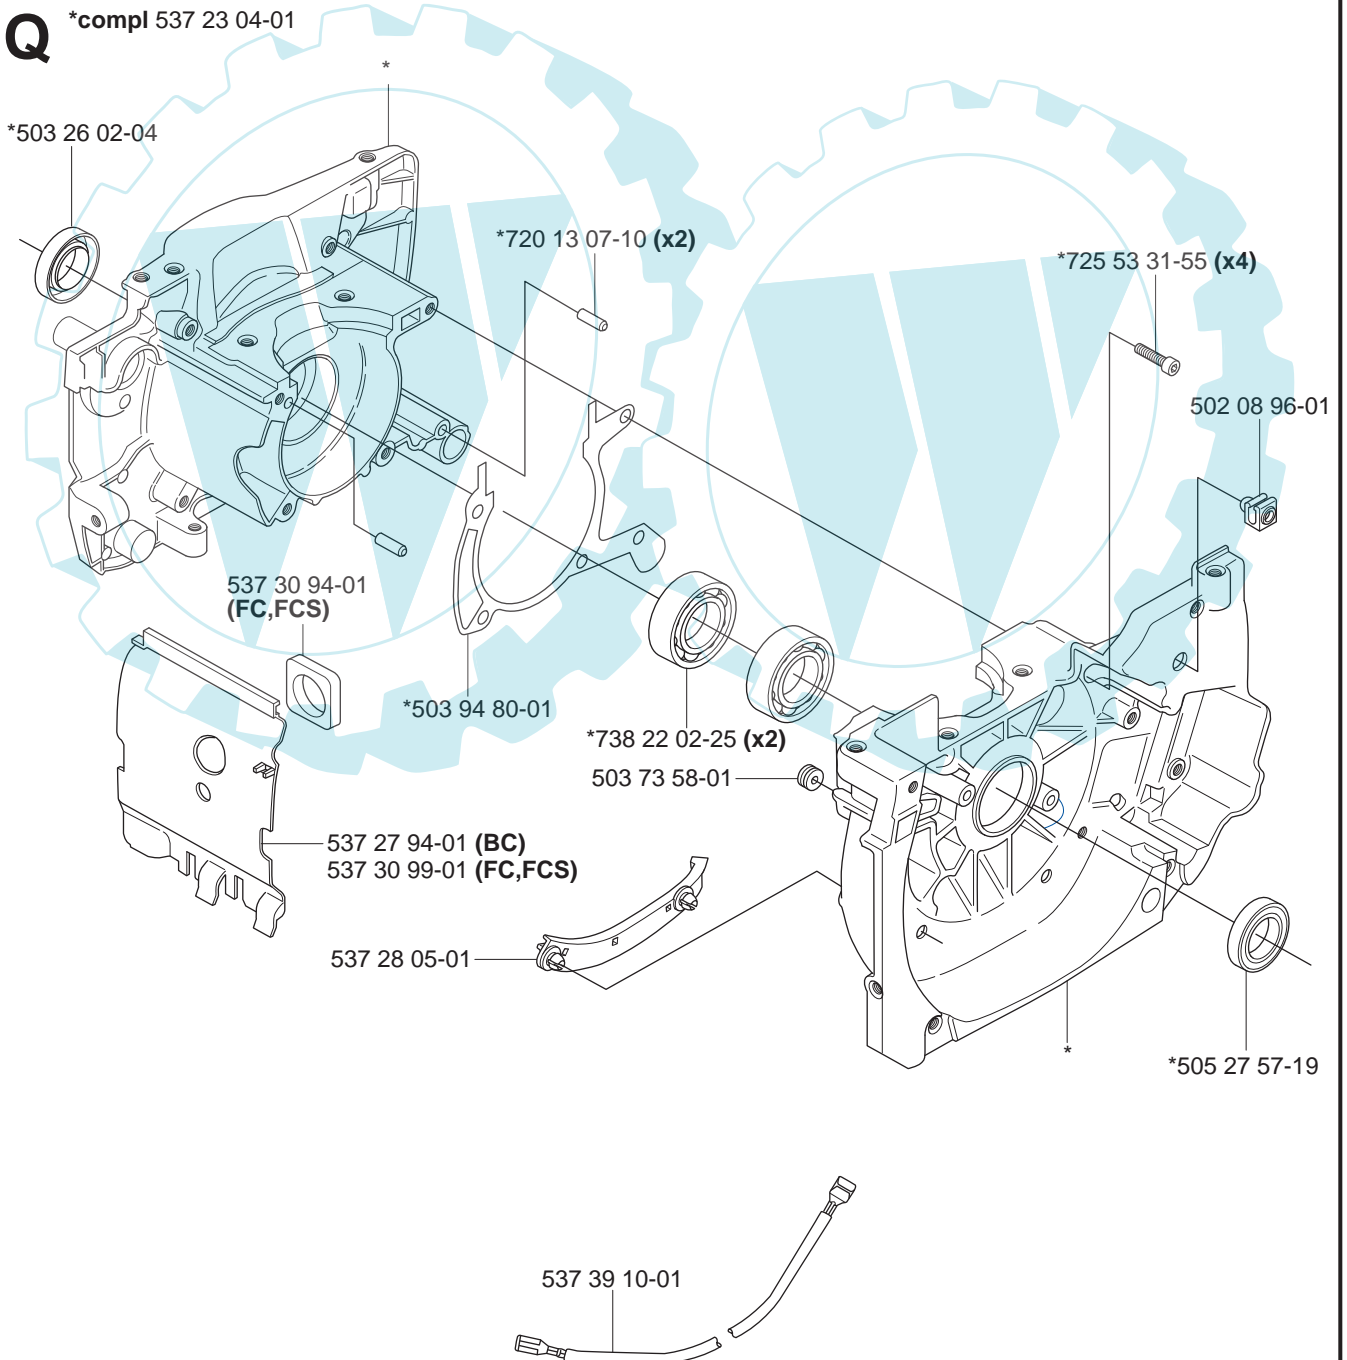

L= 1354mm Ø= 32,2mm FC, FCS
 L= 1465mm Ø= 32,2mm BC

L= 1401mm Ø= 9mm FC, FCS
 L= 1512mm Ø= 9mm BC

537 29 47-02
 537 29 47-03 (US, Can)

C

D

E

*compl 537 18 35-15 (BC)

F

M *compl 503 95 64-02 (FCS \varnothing 41mm 43cc)
*compl 503 95 63-02 (BC,FC \varnothing 42mm 45cc)

N **compl 503 95 41-02

P

*compl 537 18 97-02

Q

*compl 537 23 04-01

R *compl 503 28 31-16 (FC,FCS) Zama C1Q-EL21
 *compl 503 28 31-17 (BC) Zama C1Q-EL22

531 00 92-48

S Accessories
Zubehöre
Accessoires
Accesorios
Tillbehör

502 03 94-07 (225mm)
537 21 71-01 (200mm)

compl 537 28 85-02

compl 503 95 43-03

502 15 70-02

502 26 23-01

537 31 29-01 (200-275 mm)

PART NUMBER	SQUARE NOTE	PART NUMBER	SQUARE NOTE	PART NUMBER	SQUARE NOTE	PART NUMBER	SQUARE NOTE
537 31 09-02	S						
537 31 29-01	S						
537 31 66-01	N						
537 32 07-01	J						
537 33 06-01	F						
537 33 15-01	T						
537 33 49-01	E						
537 36 34-01	D						
537 37 56-01	L						
537 37 56-02	L						
537 37 57-01	G						
537 37 57-02	G						
537 37 57-03	G						
537 37 58-01	K						
537 37 68-01	G						
537 38 68-01	R						
537 39 10-01	Q						
720 12 12-20	F						
720 13 07-10	Q						
724 12 87-59	H						
725 23 82-85	EF						
725 53 31-55	MQ						
729 52 52-75	F						
731 23 14-05	EJ						
732 21 16-01	AS						
735 31 09-20	T						
735 31 17-00	A						
735 31 31-10	A						
735 31 33-10	AN						
737 44 10-00	M						
738 21 01-10	A						
738 21 87-12	A						
738 22 02-19	N						
738 22 02-25	PQ						