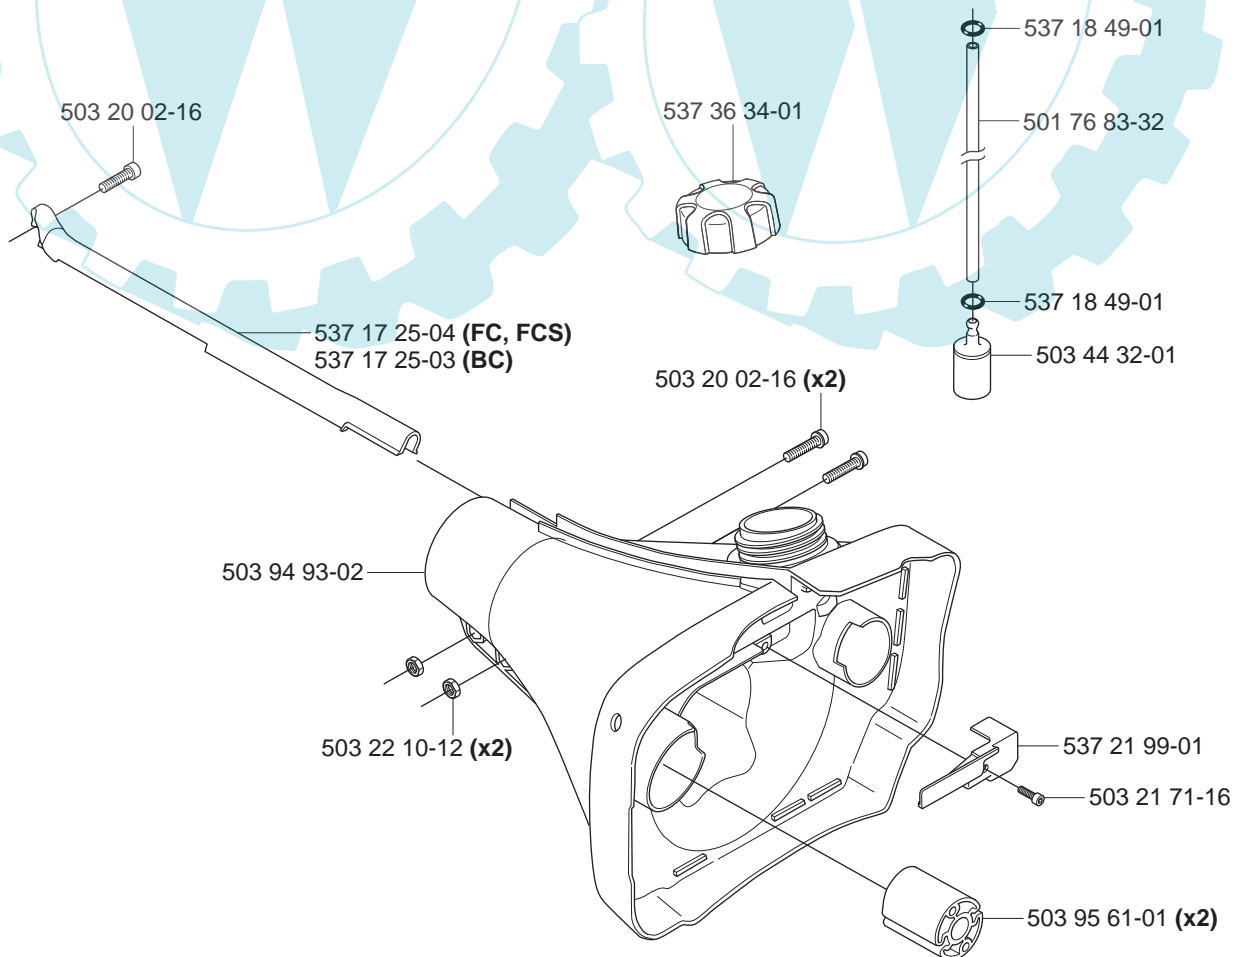

L= 1354mm Ø= 32,2mm FC, FCS
 L= 1465mm Ø= 32,2mm BC

L= 1401mm Ø= 9mm FC, FCS
 L= 1512mm Ø= 9mm BC

537 29 47-02
 537 29 47-03 (US, Can)

C

D

E

*compl 537 18 35-15 (BC)

F

PART NUMBER	SQUARE NOTE	PART NUMBER	SQUARE NOTE	PART NUMBER	SQUARE NOTE	PART NUMBER	SQUARE NOTE
537 31 09-02	S						
537 31 29-01	S						
537 31 66-01	N						
537 32 07-01	J						
537 33 06-01	F						
537 33 15-01	T						
537 33 49-01	E						
537 36 34-01	D						
537 37 56-01	L						
537 37 56-02	L						
537 37 57-01	G						
537 37 57-02	G						
537 37 57-03	G						
537 37 58-01	K						
537 37 68-01	G						
537 38 68-01	R						
537 39 10-01	Q						
720 12 12-20	F						
720 13 07-10	Q						
724 12 87-59	H						
725 23 82-85	EF						
725 53 31-55	MQ						
729 52 52-75	F						
731 23 14-05	EJ						
732 21 16-01	AS						
735 31 09-20	T						
735 31 17-00	A						
735 31 31-10	A						
735 31 33-10	AN						
737 44 10-00	M						
738 21 01-10	A						
738 21 87-12	A						
738 22 02-19	N						
738 22 02-25	PQ						